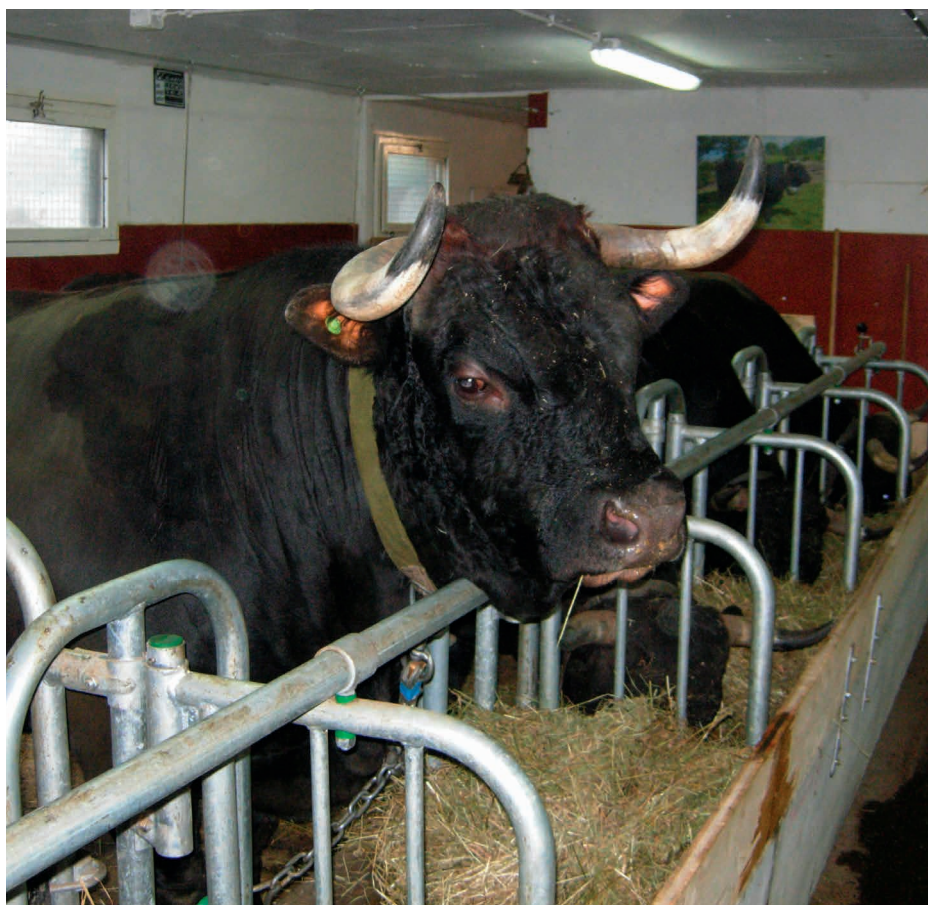

Anbindevorrichtungen

Wir bieten für Ihren Betrieb zugeschnittene und zukunftsgerichtete Lösungen. Sie profitieren von unserem fundierten Wissen und jahrelanger Erfahrung beim Bau von Anbindeställen. Zusammen optimieren wir für Sie Kuhkomfort, Betriebsabläufe und Produktion, ganz im Sinne des Tierwohls.

System Combi

System UNIVERSAL

System UNISAN

System UNIMAT

Ersatzteile und Zubehör

UNIVERSAL

Vorteile des Anbindesystems UNIVERSAL

- beidseitig schwenkbarer Fressbügel
- Halsband mit Mignon
- zusätzliches Begrenzungsrohr lieferbar
- bei jedem Tier höhenverstellbarer Fressbügel möglich
- bei Seitenanbindung mit gefülltem Trennbügel
- Zwischenstände und Trennbügel mit CNS Rostschutzhülse
- kein Futtermittelverlust dank «Böckli»
- auf Krippe montiert (keine Schmutzkecken)
- Schweizer Produkt

Böcklianbindung für Gleitrollen oder Seitenanbindung; lägerseitige Standplatzunterteilung mit Trennbügel bei jedem zweiten Tier; Fressplatzunterteilung schwenkbar; wird meist in Verbindung mit Elementkrippen eingesetzt, ist aber auch für Ortsbeton oder aufgeschraubt möglich. Erhältlich mit Spreizkette und Seitenanbindung

meist in Verbindung mit Elementkrippen eingesetzt, auch für Ortsbeton oder aufgeschraubt möglich; für Krippenräumung werden die Fressbügel auf die Gegenseite geschwenkt.

Ob neuer Stall oder Umbau – gerne zeigen wir Ihnen mehr Referenzen: