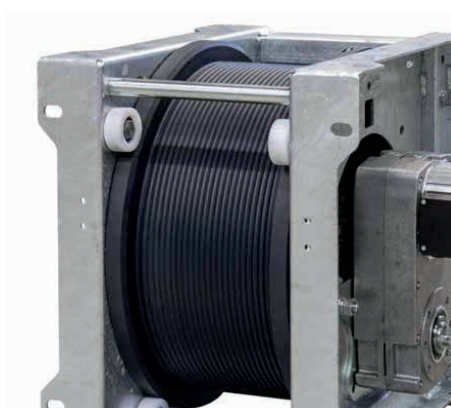

 treuils pour racleurs

 racleur

 commandes

 plaque de liaison
carrossable et d'évacuation

Treuil pour racleurs

Treuil simple inox CNS

- châssis robuste en acier inox CNS
- tambour inox CNS, Ø 200 mm
- entraînement par motoréducteur, avec chaîne sur le tambour
- puissance du moteur 0,55 kW
- montage mural ou sur support
- avec guide de tambour
- longueur du couloir jusqu'à 35 m

Treuil simple EW55

- châssis robuste en acier galvanisé
- tambour en matière synthétique profilée, Ø 480 mm
- entraînement par motoréducteur, directement sur le tambour
- puissance du moteur au choix, 0,55 kW ou 0,75 kW
- montage du moteur à gauche ou à droite
- montage mural, sur support ou au sol
- longueur du couloir jusqu'à 80 m

Treuil simple EW62

- châssis robuste en acier galvanisé
- tambour en acier galvanisé, Ø 640 mm
- entraînement par motoréducteur, avec chaîne sur le tambour
- dispositif de tension de la chaîne d'entraînement
- puissance du moteur 0,75 kW
- uniquement pour montage au sol
- longueur du couloir jusqu'à 120 m

Lame de raclage

Arrêt de déflecteur

Brosse en synthétique pour tapis en caoutchouc

Plaque de liaison carrossable et plaque d'évacuation

Plaque de liaison carrossable

- recouvrement sûr pour canaux à lisier
- supporte une charge max. à l'essieu de 5 t
- protection antidérapante en tôle striée
- relevage de la plaque par treuil manuel
- grande ouverture (pour toute quantité de fumier)