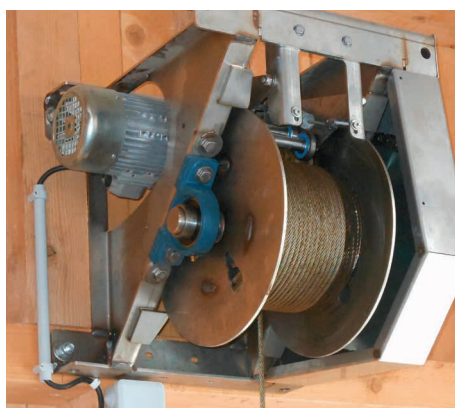

Évacuation du fumier

Notre système d'évacuation du fumier permet un nettoyage régulier de la stabulation en très peu de temps. Les installations d'évacuation du fumier Krieger garantissent une zone de circulation du bétail propre et sèche dans votre étable et donc une garde des animaux conforme aux besoins de l'espèce. Grâce à notre longue expérience, nous réparons toutes les marques et tous les types d'installations.

 treuils pour racleurs

 racleur

 commandes

 plaque de liaison
carrossable et d'évacuation

Treuil pour racleurs

Treuil simple inox CNS

- châssis robuste en acier inox CNS
- tambour inox CNS, Ø 200 mm
- entraînement par motoréducteur, avec chaîne sur le tambour
- puissance du moteur 0,55 kW
- montage mural ou sur support
- avec guide de tambour
- longueur du couloir jusqu'à 35 m

Treuil simple EW55

- châssis robuste en acier galvanisé
- tambour en matière synthétique profilée, Ø 480 mm
- entraînement par motoréducteur, directement sur le tambour
- puissance du moteur au choix, 0,55 kW ou 0,75 kW
- montage du moteur à gauche ou à droite
- montage mural, sur support ou au sol
- longueur du couloir jusqu'à 80 m

Treuil simple EW62

- châssis robuste en acier galvanisé
- tambour en acier galvanisé, Ø 640 mm
- entraînement par motoréducteur, avec chaîne sur le tambour
- dispositif de tension de la chaîne d'entraînement
- puissance du moteur 0,75 kW
- uniquement pour montage au sol
- longueur du couloir jusqu'à 120 m