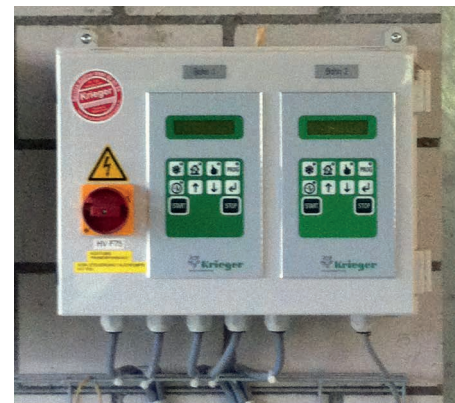

 treuils pour racleurs

 racleur

 commandes

 plaque de liaison
carrossable et d'évacuation

Treuil pour racleurs

Treuil simple inox CNS

- châssis robuste en acier inox CNS
- tambour inox CNS, Ø 200 mm
- entraînement par motoréducteur, avec chaîne sur le tambour
- puissance du moteur 0,55 kW
- montage mural ou sur support
- avec guide de tambour
- longueur du couloir jusqu'à 35 m

Treuil simple EW55

- châssis robuste en acier galvanisé
- tambour en matière synthétique profilée, Ø 480 mm
- entraînement par motoréducteur, directement sur le tambour
- puissance du moteur au choix, 0,55 kW ou 0,75 kW
- montage du moteur à gauche ou à droite
- montage mural, sur support ou au sol
- longueur du couloir jusqu'à 80 m

Treuil simple EW62

- châssis robuste en acier galvanisé
- tambour en acier galvanisé, Ø 640 mm
- entraînement par motoréducteur, avec chaîne sur le tambour
- dispositif de tension de la chaîne d'entraînement
- puissance du moteur 0,75 kW
- uniquement pour montage au sol
- longueur du couloir jusqu'à 120 m

Commandes

Boîtier de commande électrique avec marche/arrêt automatiques. Module programmable pour le réglage de plusieurs modes de fonctionnement, y compris interrupteur principal de sécurité sans connexion électrique. L'électronique est équipée d'un système de sécurité qui interrompt le mouvement du racleur en cas de résistance répétée ou accrue. Le boîtier peut aussi commander une éventuelle pompe de rinçage ou un évacuateur va-et-vient.