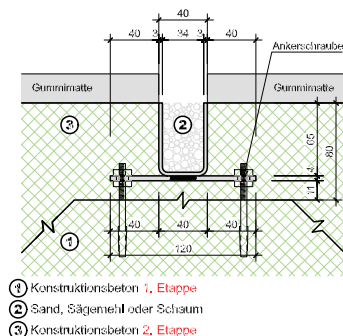

Racleur «Mistprofi»

- hauteur 23 cm
- construction robuste
- protection en tôle larmée sur le racleur
- retrait automatique des lames lors du retour
- déflecteurs mobiles dans les deux sens
- exécution en inox CNS ou en galvanisé

Lame de raclage

Arrêt de déflecteur

Brosse en synthétique pour tapis en caoutchouc

Plaque de liaison carrossable et plaque d'évacuation

Plaque de liaison carrossable

- recouvrement sûr pour canaux à lisier
- supporte une charge max. à l'essieu de 5 t
- protection antidérapante en tôle striée
- relevage de la plaque par treuil manuel
- grande ouverture (pour toute quantité de fumier)

Plaque d'évacuation AM

- la plaque est ouverte automatiquement par le racleur
- protection antidérapante en tôle striée
- la plaque n'est que brièvement ouverte
- grande ouverture (pour toute quantité de fumier)
- supporte une charge max. à l'essieu de 5 t

Rigole pour urine

Plans de détail

Poulie de renvoi verticale

Grille tubulaire

Nous sommes là pour vous

Pour toute commande ou tout renseignement, nous sommes joignables en ligne ou par téléphone aux horaires suivants: