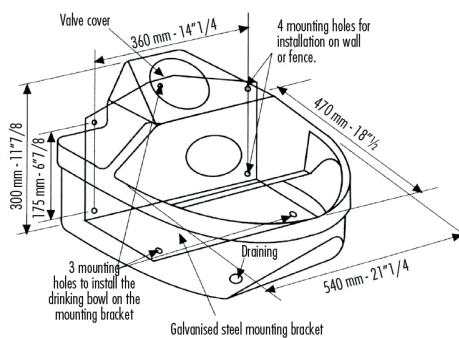

longévité et robustesse

matière synthétique

robinet à flotteur

Abreuvoir en matière synthétique

Biglac 25

- cuve en matière synthétique
- contenu 25 litres
- montage mural ou sur le réservoir mobile
- haute ou basse pression disponibles

Biglac 25

- disponible avec console métallique

Biglac 55

- cuve en matière synthétique
- contenu 55 litres
- montage mural ou sur réservoir mobile
- haute ou basse pression disponibles

Robinet à flotteur Lacabac

- fabriqué en inox
- bon débit déjà à basse pression
- étriers pour montage sur réservoir existant
- haute ou basse pression disponibles

Vous pouvez trouver plus d'informations sur:

www.krieger-ag.ch/fr/produits