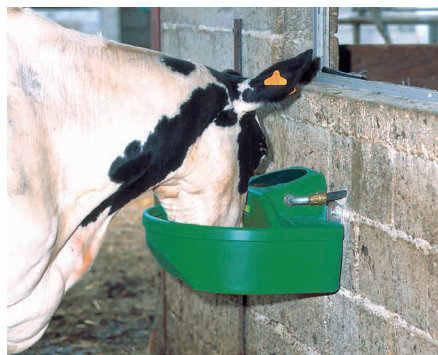

Abreuvoir en matière synthétique

L'eau est très importante pour la santé et la productivité de vos animaux. Elle doit être à leur disposition au bon endroit et au bon moment, en quantité suffisante et de la qualité appropriée.

longévité et robustesse

matière synthétique

robinet à flotteur

Abreuvoir en matière synthétique

Biglac 25

- cuve en matière synthétique
- contenu 25 litres
- montage mural ou sur le réservoir mobile
- haute ou basse pression disponibles

Biglac 25

- disponible avec console métallique

Biglac 55

- cuve en matière synthétique
- contenu 55 litres
- montage mural ou sur réservoir mobile
- haute ou basse pression disponibles

Robinet à flotteur Lacabac