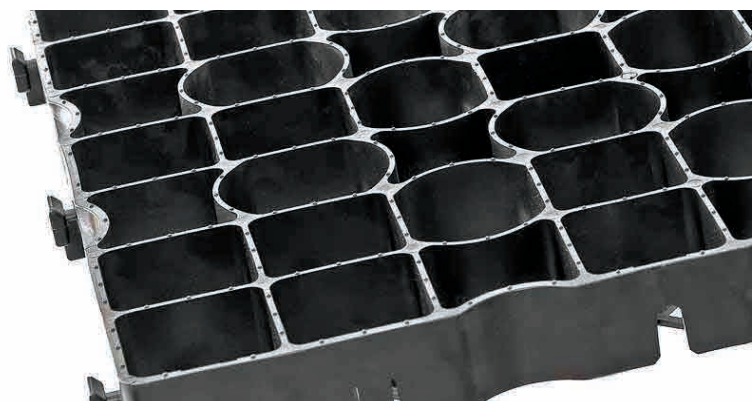

Multiraster

Possibilités d'utilisation: accès au pâturage, places de stationnement, places de chargement, aires de sortie, etc. Multiraster type RG 50 × 50 cm; hauteur 5 cm