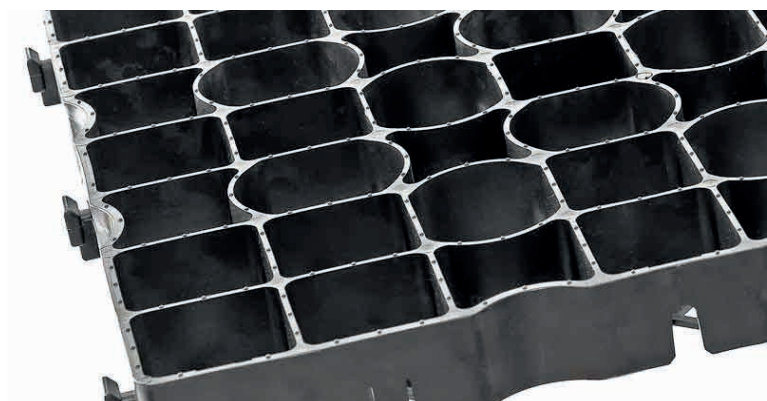

Multiraster

Einsatzbereich:
Weidezulauf, Parkplatz, Verladeplatz, Laufhof und vieles mehr...
Multiraster Typ RG 50 x 50 cm; Höhe 5 cm