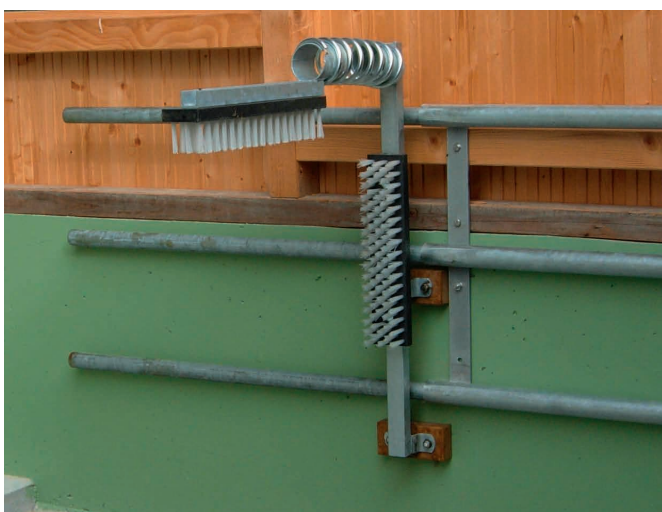

Vous pouvez trouver plus d'informations sur:

www.krieger-ag.ch/fr/produits

Krieger SA
Siège Suisse centrale
Rüt mattstrasse 6
6017 Ruswil
Tel. 041 496 95 95
ruswil@krieger-ag.ch

Succursale Suisse romande
Industriestrasse 202
3178 Bösinggen
Tel. 031 740 60 60
boesingen@krieger-ag.ch

Succursale Suisse orientale
Dorfstrasse 15
9525 Lenggenwil
Tel. 071 947 25 46
lenggenwil@krieger-ag.ch

www.krieger-ag.ch/fr

Une entreprise groupe Krieger