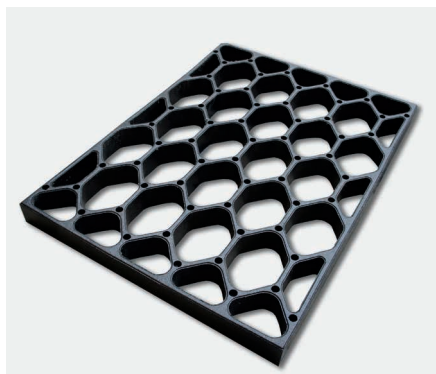

Wabenmatte

Die Wabenmatte ist ein System zur Erstellung einer Liegefläche in Tiefboxen für Kühe und Rinder. Sie ist BTS tauglich und DLG zertifiziert. Schwarze Matte aus Gummi mit 22 wabenförmigen Öffnungen, die mit einem Kalkstrohgemisch oder Sand befüllt werden.

 hoher Liegekomfort

 wenig Strohverbrauch

 einfache Montage

Wabenmatte

Vorteile

- BTS tauglich
- hoher Liegekomfort
- einfache Montage
- schnelle Liegenest-Aufbereitung
- tiergerechtes Abliegen und Aufstehen
- viel weniger Strohverbrauch

Einstreumaterial	Länge	Breite	Höhe	Gewicht
Kalk- Strohgemisch oder Sand- / Kalk- Strohgemisch	151 cm	113 cm	11 cm	50 kg

Mehr Informationen finden Sie unter:

www.krieger-ag.ch/produkte

Krieger AG
Hauptsitz Zentralschweiz
 Rüt mattstrasse 6
 6017 Ruswil
 Tel. 041 496 95 95
ruswil@krieger-ag.ch