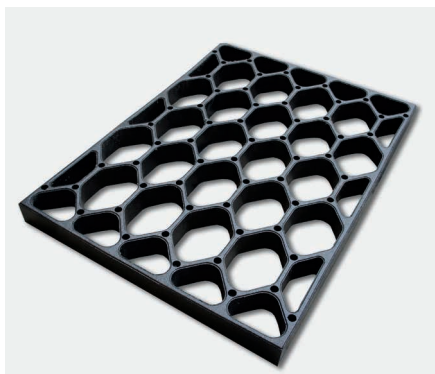

Wabenmatte

Die Wabenmatte ist ein System zur Erstellung einer Liegefläche in Tiefboxen für Kühe und Rinder. Sie ist BTS tauglich und DLG zertifiziert. Schwarze Matte aus Gummi mit 22 wabenförmigen Öffnungen, die mit einem Kalkstrohgemisch oder Sand befüllt werden.

 hoher Liegekomfort

 wenig Strohverbrauch

 einfache Montage

Wabenmatte

Vorteile

- BTS tauglich
- hoher Liegekomfort
- einfache Montage
- schnelle Liegenest-Aufbereitung
- tiergerechtes Abliegen und Aufstehen
- viel weniger Strohverbrauch

Einstreumaterial	Länge	Breite	Höhe	Gewicht
Kalk- Strohgemisch oder Sand- / Kalk- Strohgemisch	151 cm	113 cm	11 cm	50 kg

Mehr Informationen finden Sie unter:

www.krieger-ag.ch/produkte

Krieger AG

Hauptsitz Zentralschweiz
Rüt mattstrasse 6
6017 Ruswil
Tel. 041 496 95 95
ruswil@krieger-ag.ch