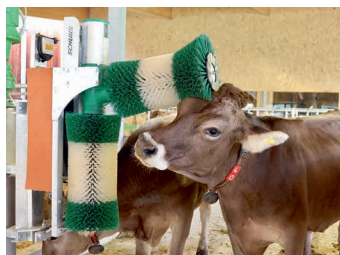

Brosse à bétail Schurr

- système double brosse réglable en hauteur avec moteur économique
- étanche eau et poussière