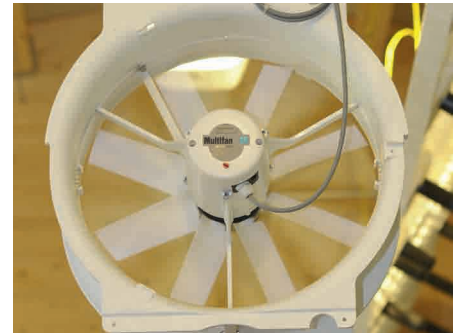

Abluftklappe AQC

Robuste Luftregleinheit; einfach zu war-
ten; Messventilator optional
Aerodynamisch optimiert
Ø 35 bis 92 cm ab CHF 631.00

Lochdecke

Zur einfachen und impulsarmen Zuluftführung
Vollflächig oder im Luftkanal

Hochdrucklüfter 400V

Stienen SGS Ventilatoren für zentrale Abluft; hohe Druckstabilität; widersteht widrigsten Bedingungen
Ø 72 bis 92 cm / 0,75 bis 2.2 kW

Zirkulationslüfter

Universell einsetzbar
Einfach zu montieren
Ø 50 cm 230V ab CHF 502.00