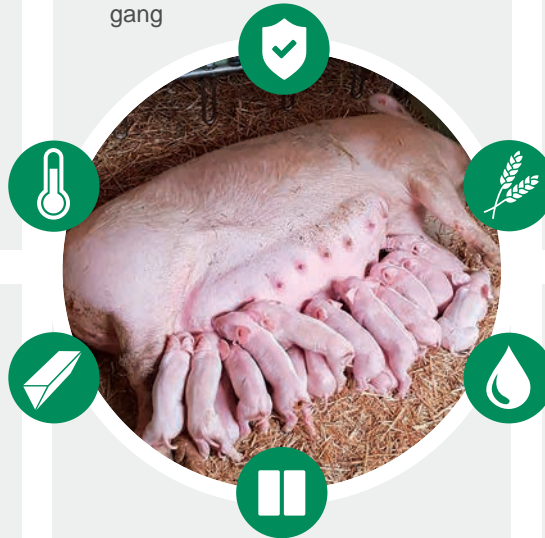

Arbeitssicherheit/ Ferkelbetreuung

- ✓ kurzfristige Fixierung der Sau
- ✓ einfache Ferkelabtrennung
- ✓ mehrere Zugänge zur Bucht
- ✓ Ferkelhandling vom Bedienungs-gang

Fütterung/ Ferkelanfütterung

- ✓ Zeitersparnis mit Combi-Mat
- ✓ hohes Ferkelgewicht durch frühe Futteraufnahme
- ✓ Futterhygiene durch Trockenfütterung
- ✓ reinigungsfreundliche Futerschale
- ✓ einfache Einstellung und Kontrolle der Futtermenge

Bodenbeschaffenheit

- ✓ standfester, griffiger Boden
- ✓ Bodenbeschichtung verringert Schürfun-gen
- ✓ Bodendämmung mind. 100 mm
- ✓ Dreikantrost Trinox ist reinigungsfreundlich
- ✓ hohe Durchlässigkeit verbessert Hygiene
- ✓ Abwurfshächte erleichtern das Misten

Wasseraufnahme

- ✓ kein stehendes Wasser mit Ringleitung
- ✓ Wassermenge Saugferkel 0.7 – 1 l/Tag
- ✓ 30 – 40 l/Tag pro säugende Sau
- ✓ hohe Durchflussmengen erhöhen die Wasseraufnahme
- ✓ auf Tiergrösse bezogene Tränkehöhe
- ✓ bessere Hygiene mit Tränkenippel
- ✓ Leitungsdurchmesser auf Verbrauch anpassen

Buchtenstruktur

- ✓ Breite-Länge Verhältnis von 1:2
- ✓ Buchtengrösse von 7.5 – 8.5 m²
- ✓ Übersichtlichkeit
- ✓ im Liegebereich keine 90°-Ecken
- ✓ optimale Anordnung Futter- und Wasseraufnahme
- ✓ hygienisches- und reinigungs-freundliches Einrichtungsmaterial