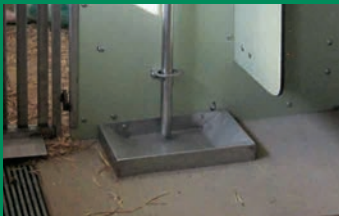

Wasseraufnahme

- ✓ kein stehendes Wasser mit Ringleitung
- ✓ Wassermenge Saugferkel 0.7 – 1 l/Tag
- ✓ 30 – 40 l/Tag pro säugende Sau
- ✓ hohe Durchflussmengen erhöhen die Wasseraufnahme
- ✓ auf Tiergrösse bezogene Tränkehöhe
- ✓ bessere Hygiene mit Tränkenippel
- ✓ Leitungsdurchmesser auf Verbrauch anpassen

Buchtenstruktur

- ✓ Breite-Länge Verhältnis von 1:2
- ✓ Buchtengrösse von 7.5 – 8.5 m²
- ✓ Übersichtlichkeit
- ✓ im Liegebereich keine 90°-Ecken
- ✓ optimale Anordnung Futter- und Wasseraufnahme
- ✓ hygienisches- und reinigungs-freundliches Einrichtungsmaterial

Optimierung im Abferkelstall

Combi-Mat

Ferkel erlernen die frühe Futteraufnahme durch die Mutter; hohe Tageszunahmen der Ferkel; hygienisch durch Trockenfutter; einfaches System

Wasserkreislauf

Mit Ringleitung kein stehendes Wasser; durch Druckknippel hohe Wasseraufnahme der Tiere; neu auch in CNS lieferbar