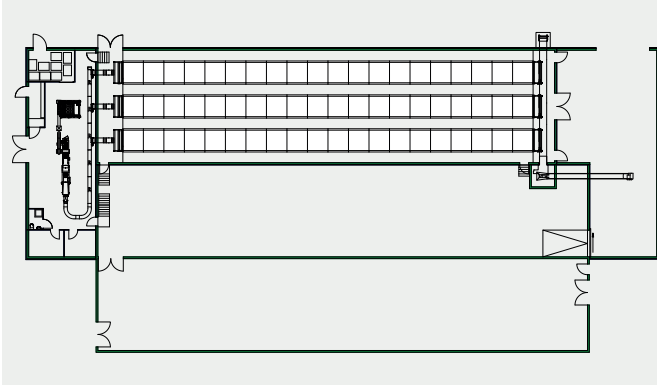

Einfach, praktikabel und preiswert

 Planung

 Gebäudehülle

 Klimatechnik

 Stalleinrichtung

Gut geplant spart Zeit, Geld und Nerven

Vorprojekt / Projektierung

- Raumprogramm
- Tierschutzanforderungen (STS, Label, BTS, RAUS etc.)
- kantonale und kommunale Vorschriften
- arbeitswirtschaftliche Abläufe
- Berechnung von Jauchegrubenlagerkapazität und Mindestabständen
- Abklärungen mit kantonalen Fachstellen (z.B. Raumplanung, Umwelt, Gebäudeversicherung)
- Fruchtfolgeflächen
- Budget, Kostenvoranschlag, Finanzierung